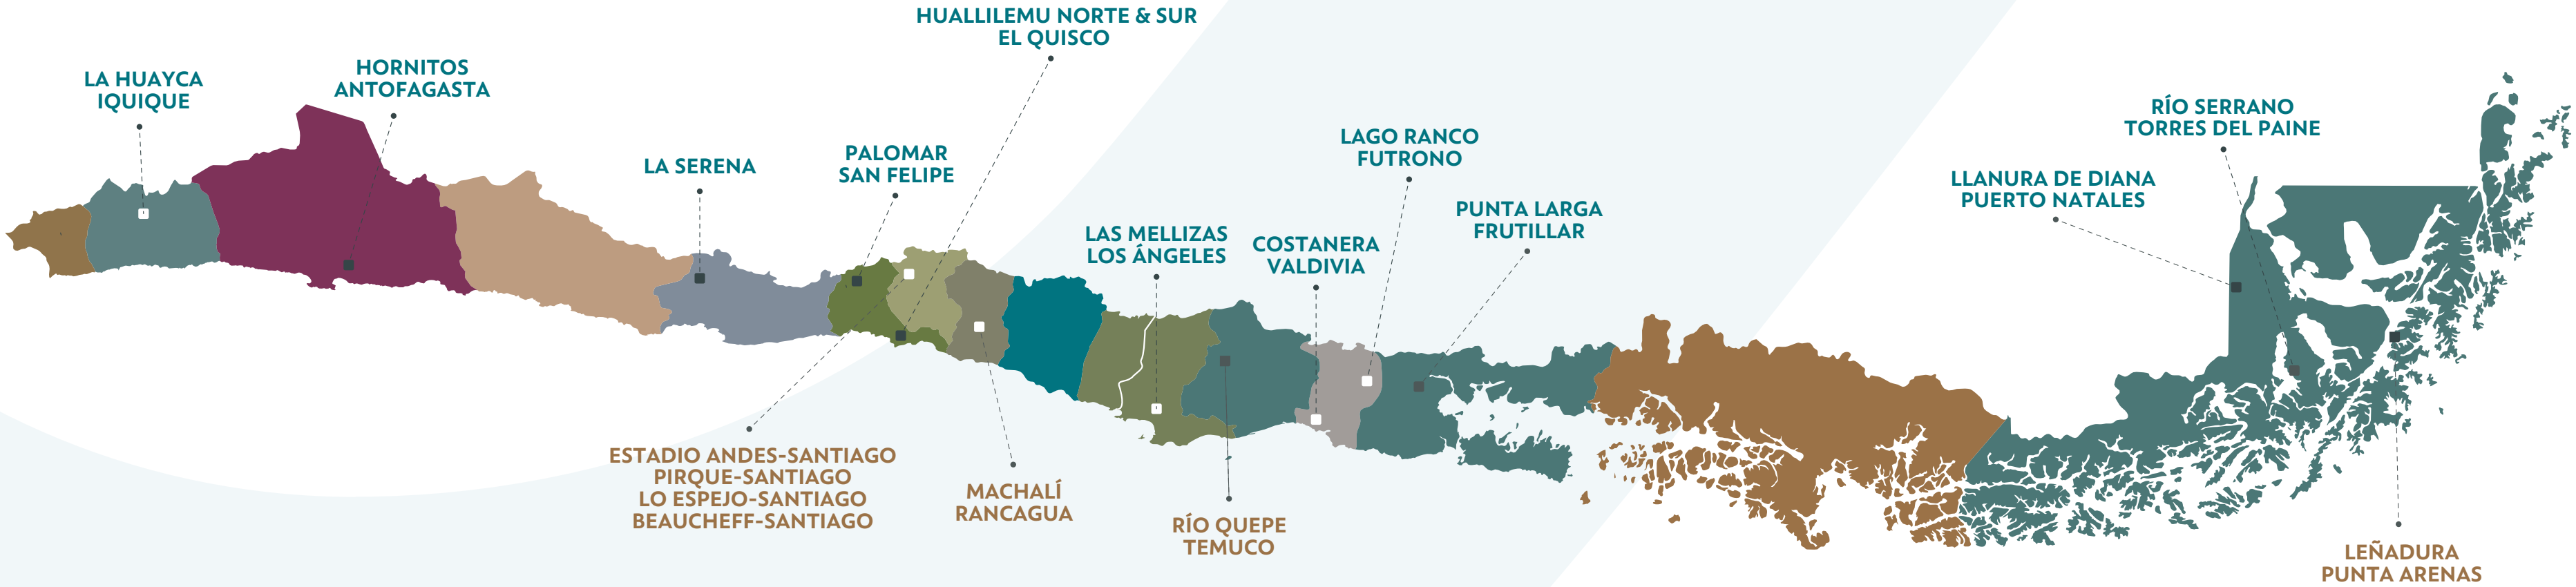

## UBICACIÓN GEOGRÁFICA

- LA HUAYCA
- HORNITOS
- LA SERENA
- PALOMAR
- HUALLILEMU NORTE
- HUALLILEMU SUR
- ESTADIO ANDES
- PIRQUE
- BEAUCHEFF
- LO ESPEJO
- MACHALÍ
- LAS MELLIZAS
- RÍO QUEPE
- HOTEL COSTANERA
- LAGO RANCO
- PUNTA LARGA
- LEÑADURA
- LLANURAS DE DIANA
- RÍO SERRANO

### UBICACIÓN:

Ruta al Valle de Pica S/N, hacia el interior de la región, a 90 kilómetros de Iquique.

## UBICACIÓN:

Kilómetro 85, en la ruta 1 al norte de Antofagasta.

#### UBICACIÓN:

Los Nísperos 661, La Serena.